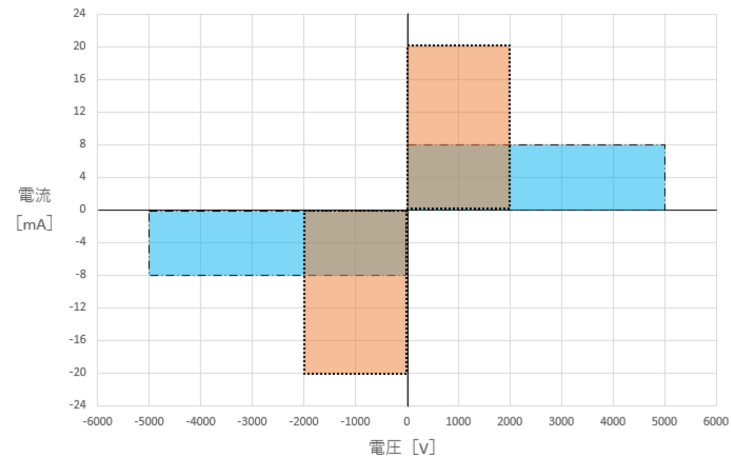

MV UNIT

- PULSEモード 100V/2A, 200V/1A
- DC,PULSE (LONG), SINモード 200V/0.2A

GATE UNIT

- PULSEモード 40V/1A
- DC,PULSE (LONG), SINモード 40V/0.1A

HV UNIT

- CS-8200 2000V/20mA
- CS-8500 5000V/8mA

HC UNIT

- CS-205 50V/500A
- CS-210 50V/1000A
- CS-220 50V/2000A