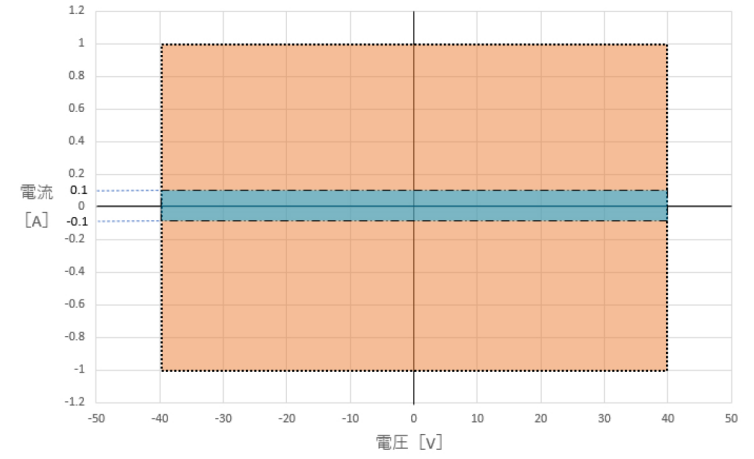

MV UNIT

- PULSEモード 100V/2A, 200V/1A
- DC,PULSE (LONG), SINモード 200V/0.2A

GATE UNIT

- PULSEモード 40V/1A
- DC,PULSE (LONG), SINモード 40V/0.1A

HV UNIT

- CS-8200 2000V/20mA
- CS-8500 5000V/8mA

HC UNIT

- CS-205 50V/500A
- CS-210 50V/1000A
- CS-220 50V/2000A