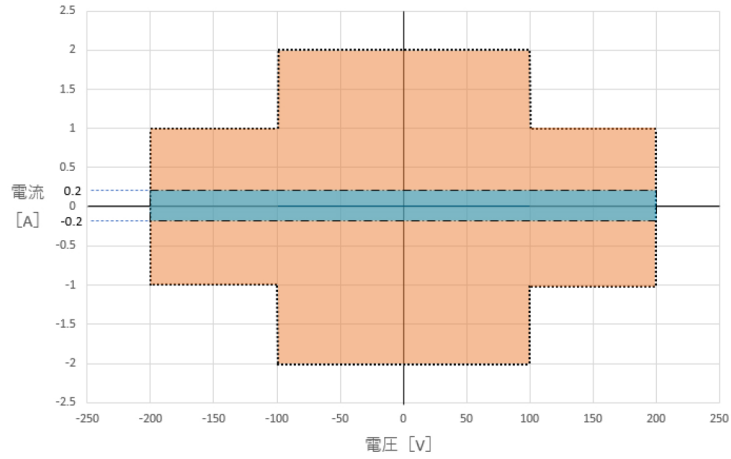

MV UNIT

- PULSEモード 100V/2A, 200V/1A
- DC,PULSE (LONG), SINモード 200V/0.2A

GATE UNIT

- PULSEモード 40V/1A
- DC,PULSE (LONG), SINモード 40V/0.1A

HV UNIT

- CS-8200 2000V/20mA
- CS-8500 5000V/8mA

HC UNIT

- CS-205 50V/500A
- CS-210 50V/1000A
- CS-220 50V/2000A